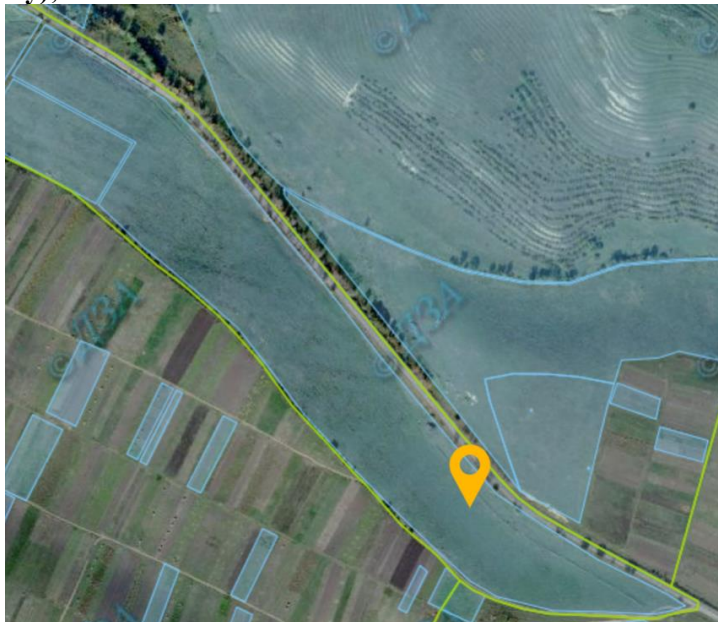

Обов'язкові додатки:

- Карта ділянки (включаючи інфраструктуру на ділянці та транспортну розв'язку);